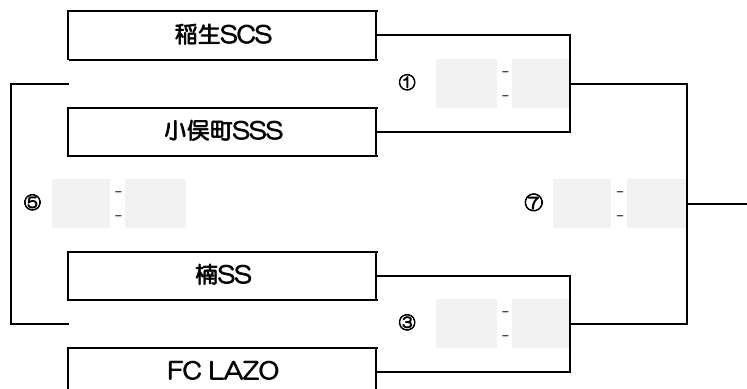

6ブロック

22ブロック	常西SS	伊勢YAMATO	千里FC	勝	負	分	勝点	得点	失点	得失点	順位
常西SS		( - )	( - )								
伊勢YAMATO	( - )		( - )								
千里FC	( - )	( - )									

ブロック予選で同条件になった場合は、3vs3のPK戦で決定。

ケース① 3チームが同条件の場合 巴戦 (PK戦 3vs3 決定しない場合はサドンデス 2連勝をしたチーム)

ケース② 2チームが同条件の場合 当該チーム (PK戦 3vs3 決定しない場合はサドンデス)

第19回 JA共済カップ 三重県少年サッカー大会 (U-11) 2026

会場スケジュール

マッチ	時間	対戦	主審	補助審判
①	09:30~10:05	稲生SCS VS 小俣町SSS	千里FC	常西SS
②	10:15~10:50	常西SS VS 伊勢YAMATO	稲生SCS	小俣町SSS
③	11:00~11:35	楠SS VS FC LAZO	常西SS	伊勢YAMATO
④	11:45~12:20	伊勢YAMATO VS 千里FC	楠SS	FC LAZO
⑤	12:30~13:05	①負 VS ③負	伊勢YAMATO	千里FC
⑥	13:15~13:50	千里FC VS 常西SS	①勝	③勝
⑦	14:00~14:35	①勝 VS ③勝	常西SS	伊勢YAMATO

会場名: 香良洲グラウンド

会場住所: 津市香良洲町3952-90

代表者 (1名) ・帯同審判 (1名) 打合せ…8:30から行います。各チーム必ず1名づつ (代表者1名・帯同審判員) 出席の事。